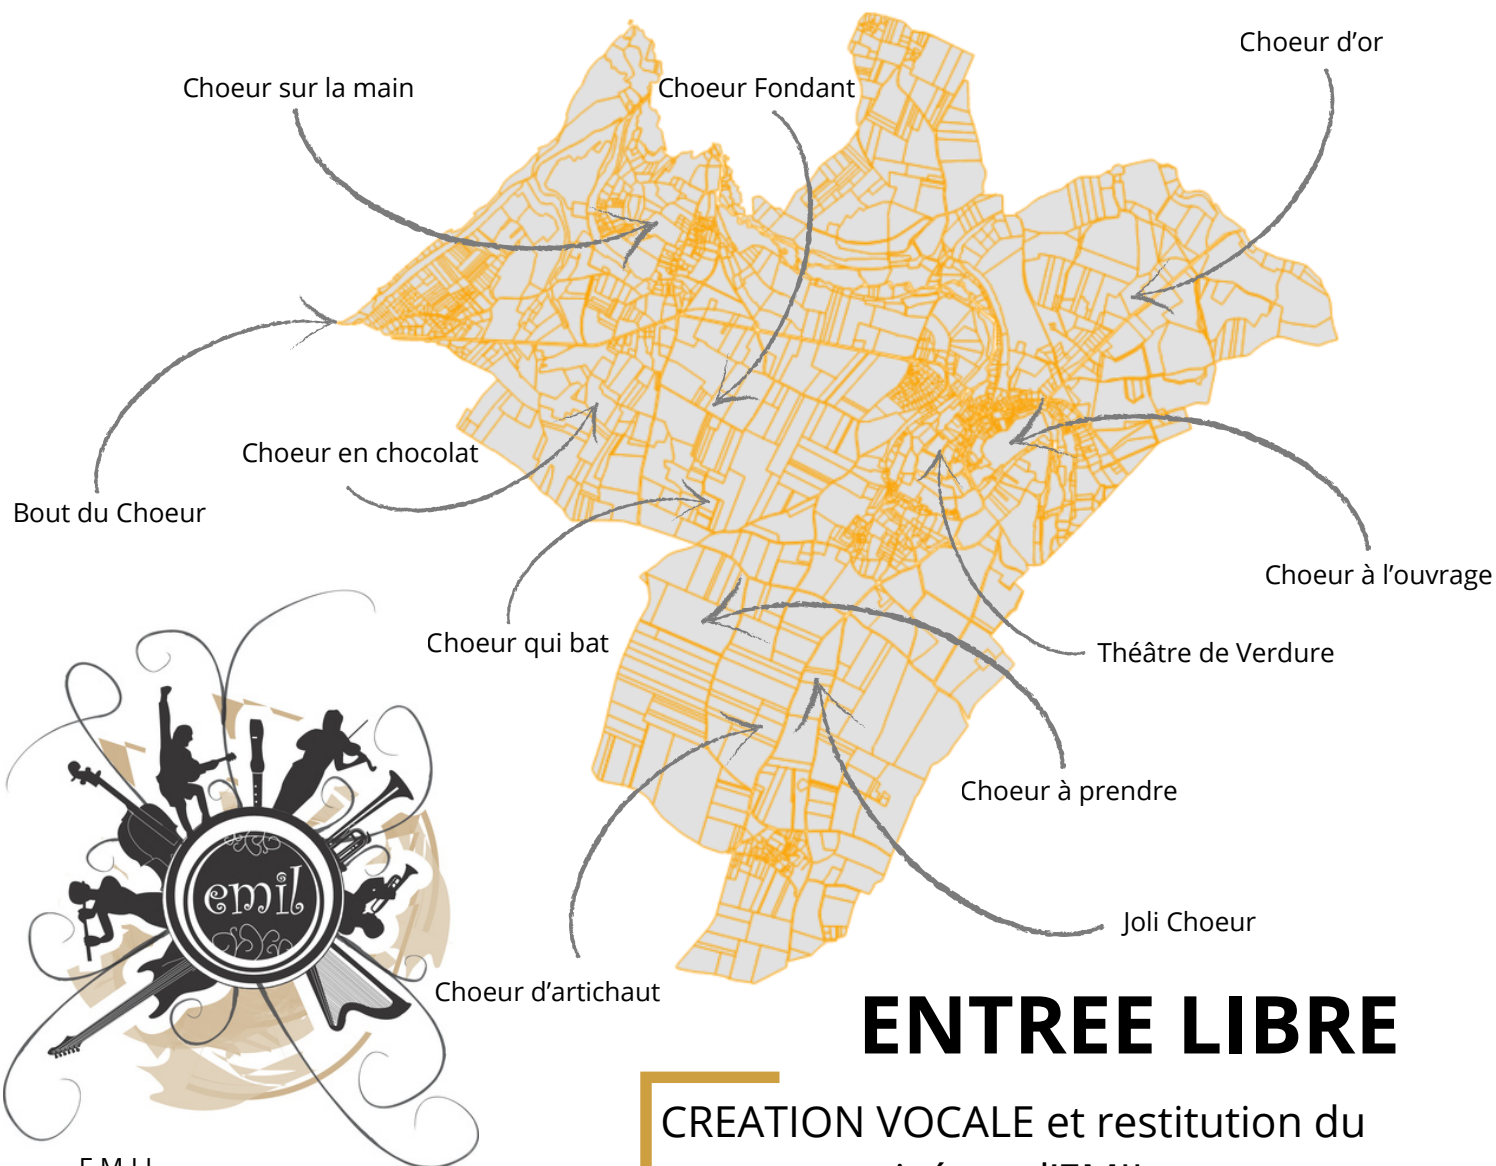

# Spectacle itinérant - Opéra éparpillé

## à Château-Larcher

École de Musique Intercommunale  
Les Vallées du Clain

par **La Manufacture Verbale**

**RDV le dimanche 31 Mai 15h à la salle des fêtes**

2 rue de la mairie 86370 CHATEAU LARCHER

## ENTREE LIBRE

CREATION VOCALE et restitution du  
stage organisé par l'EMIL

Avec la participation des élèves  
des Roches-Prémarie et des  
étudiants du C.F.M.I. de Poitiers

E.M.I.L.